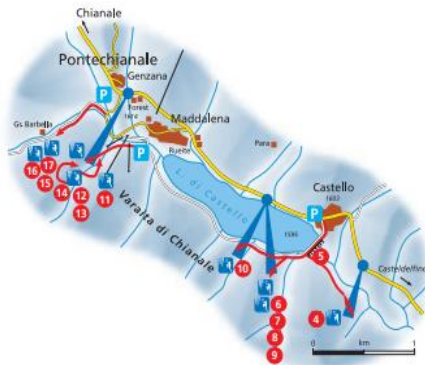

VALLE VARAITA

CASTELDEFINO

Torrette 1.179 m

N	LOCALITÀ	NOME	LUNGHEZZA	DIFFICOLTÀ OGGETTIVA	DIFFICOLTÀ
1	Combal di Jouliane	Torrette	50-250m	II/3	AD+
2	Lo Tiori	Chandelle Ga'stok 90*	60m	III/6-	ED-/ED

Casteldelfino 1.296 m

N	LOCALITÀ	NOME	LUNGHEZZA	DIFFICOLTÀ OGGETTIVA	DIFFICOLTÀ
3	Combal Baruèi	Bonvin	150m	III/5	TD

PONTECHIANALE

Pontechianale - Castello 1.603 m

N	LOCALITÀ	NOME	LUNGHEZZA	DIFFICOLTÀ OGGETTIVA	DIFFICOLTÀ
4	Ronc Quiàos	Bub-iri Acidi	40m	II/5+	TD+ED-

Anfiteatro della diga palestra di ghiaccio* 1.603 m

N	LOCALITÀ	NOME	LUNGHEZZA	DIFFICOLTÀ OGGETTIVA	DIFFICOLTÀ
5	Sotto la diga	Viva le donne	25m	1/4+	TD
6	Champ Comba	Profitoror	25m	11/5+	TD-
7		Escoppier	20m	II/4+	TD+
8		Tabachin	25m	11/4+	TD+
9		Piche-lo-spit	15m	11/4	TD
10	Combal dei Sac	Cascata del lago di Castello	50m	I/2-	AD-

PONTECHIANALE

Chianale 1.800 m

N	LOCALITÀ	NOME	LUNGHEZZA	DIFFICOLTÀ OGGETTIVA	DIFFICOLTÀ
18	Combal de Tirobùo	Cascata del Martinet	30m	II/2	AD
		Cascata di destra	50m	III/4	TD-
		La tromba	50m	III/5-	TD/TD+
		Variante	50m	III/4	TD-
		Bianca sirena	70m	III/5-	TD/TD+
		Cascata di sinistra	70m	III/4+	TD
		Lo scudo	45m	III/4	TD
		La goulotte	40m	III/2+	AD+
		Salti superiori	50+40m	III/4	TD
19	Combal d' l'Ase	Cascata Berro	80m	II/2	AD
20	Combal de l'Antonin	Salto dei pachidermi	120m	III/4	TD-
21	Cascata Valeria		120m	III/3	D